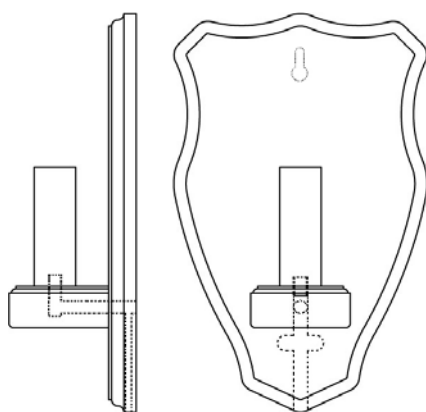

Produktbeskrivning

Avser produkt: Vägglykta, Art nr: 242-260-ELEX, 242-260-ELBL

En exklusiv svartbetsad vägglykta/väggarmatur helt i furu med profilfrästa ytterkanter i naturträ (art nr: 242-260-ELEX) och elegant i helsvart utförande (art nr: 242-260-ELBL) avsedd att hängas på vägg via urfräst upphängningshål.

Vägglyktan är försedd med sladd på 2 meter med strömställare och eurokontakt för nätspänning 230V. Som ljuskälla är lyktan försedd med sk. flickerflamelampa (art nr: 000-260-LA) på endast 3 watt (ingår) som med flimrande sken imiterar ett levande ljus.

Vägglyktan kan därför vara ett säkrare alternativ till levande ljus för mysiga kvällar. Fungerar även utmärkt som led-/nattlampa i mörka korridorer/rum.

Vägglykta, Art nr. 242-260-ELEX